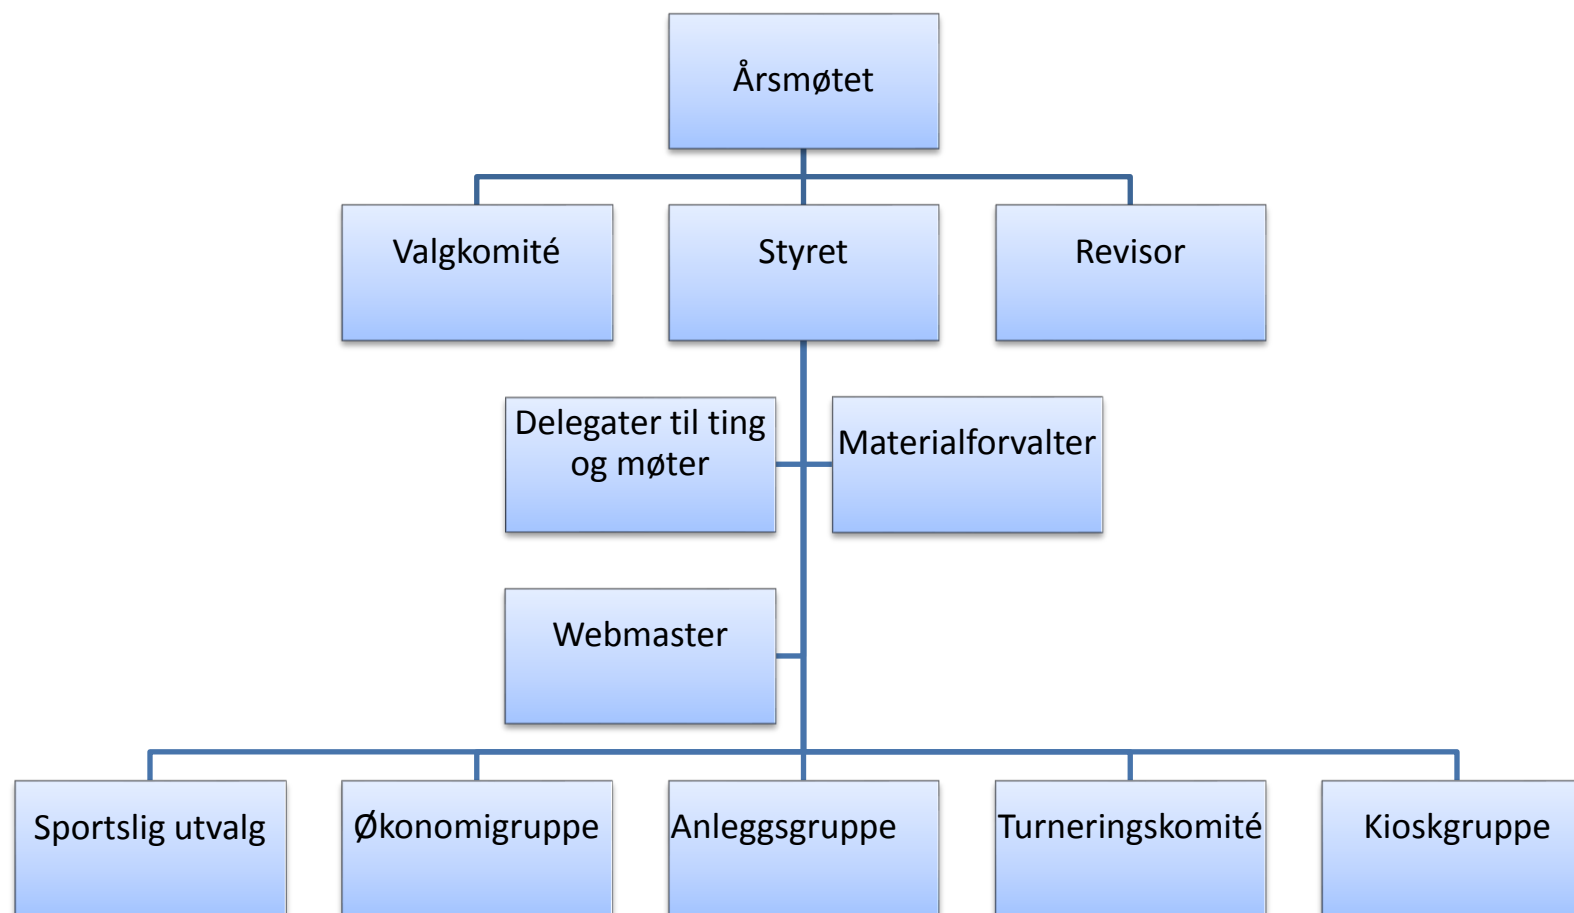

## Kurland Fotballklubb – Organisasjonskart 2016

### Gruppene/Lagene

**MV, OB, MS, KS, G2003/G2004, J2004/2005, G2005, G2006, J2006/2007, G2007, G/J2008, G/J09, G/J2010, Allidrett 2011 + 2012**